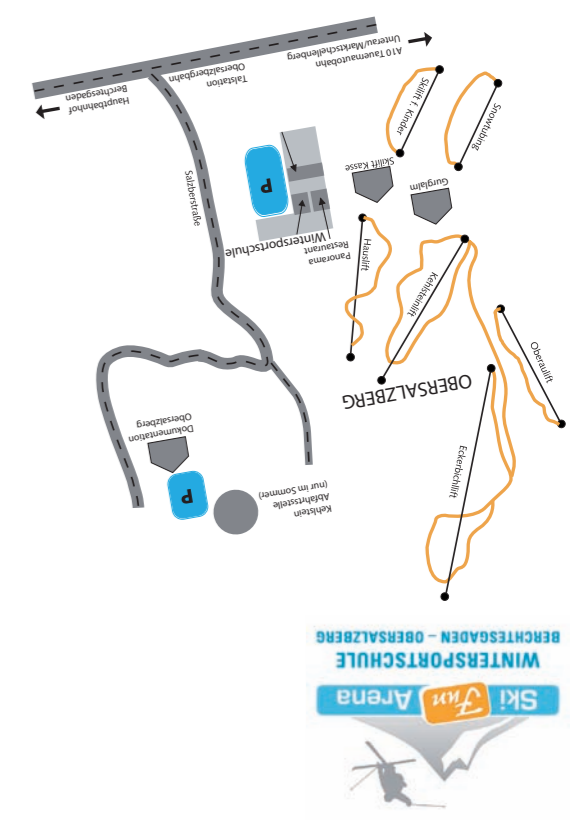

Wintersportschule Berchtesgaden / Obersalzberg
 Salzbergstr. 33, 83471 Berchtesgaden
 Mobil: +49 (0)171 822 77 51
 Mail: info@skitourenpark.de
 www.skitourenpark.de

Kursangebot

SALEWA Skitourenpark

Kursangebot Skitourenpark: